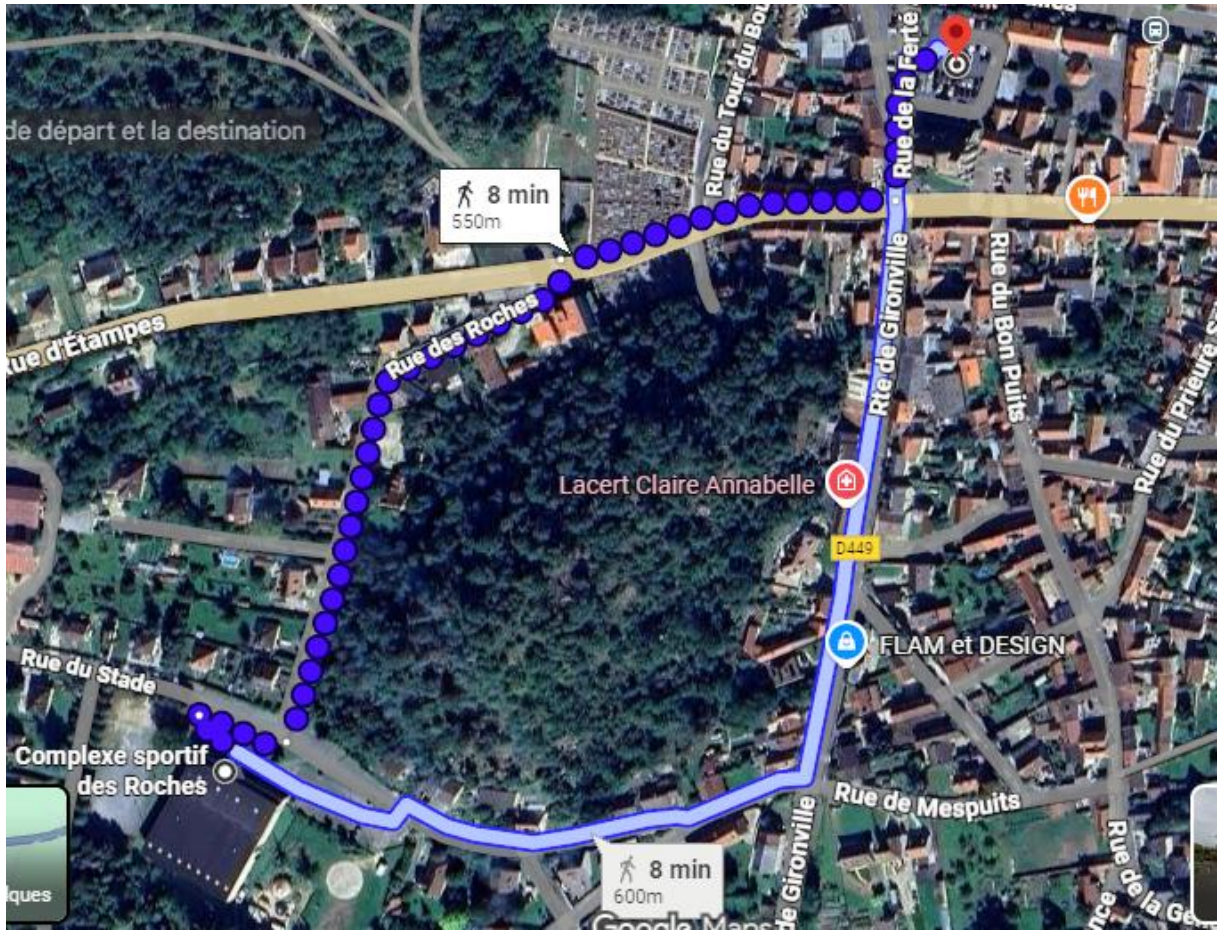

Un sens de circulation unique sera mis en place. Pour accéder au gymnase merci d'emprunter la route de Gironville (**bleu foncé**) et enfin pour reprendre la route merci d'emprunter la rue des roches (**bleu clair**) :

Parking N°1 et 2 : Gymnase de Maisse & boulodrome

L'accès à la rue sans issue sera interdit après le parking 2

Parking 3 : Centre ville

Ordre de passage nominatif - 91/GR - Championnat de l'Essonne - Ensemble NAT/FED/REG- Indiv Reg B du 14/02/2026 au 15/02/2026 - LA FERTÉ MAISSE