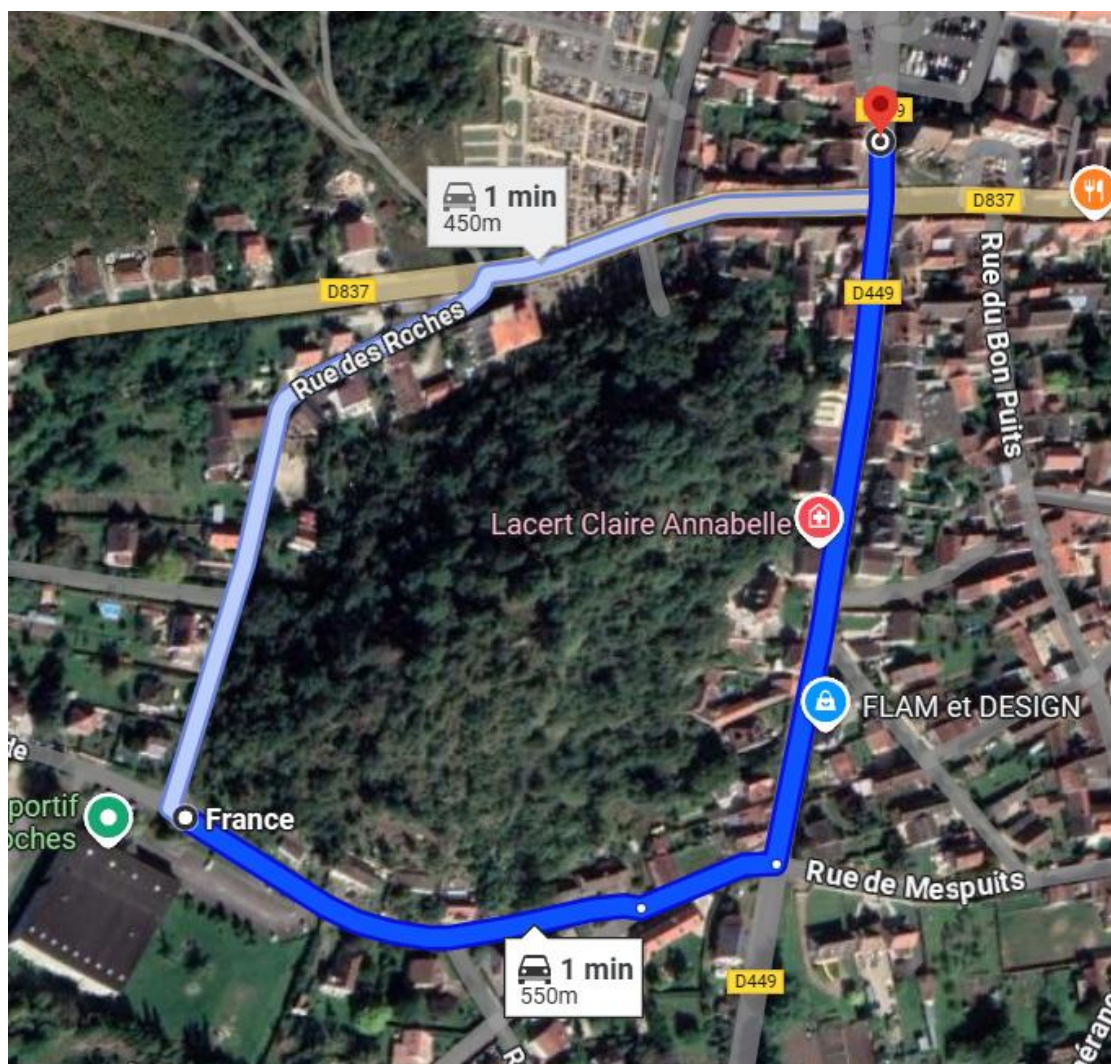

Un sens de circulation unique sera mis en place. Pour accéder au gymnase merci d'emprunter la route de Gironville (**bleu foncé**) et enfin pour reprendre la route merci d'emprunter la rue des roches (**bleu clair**) :